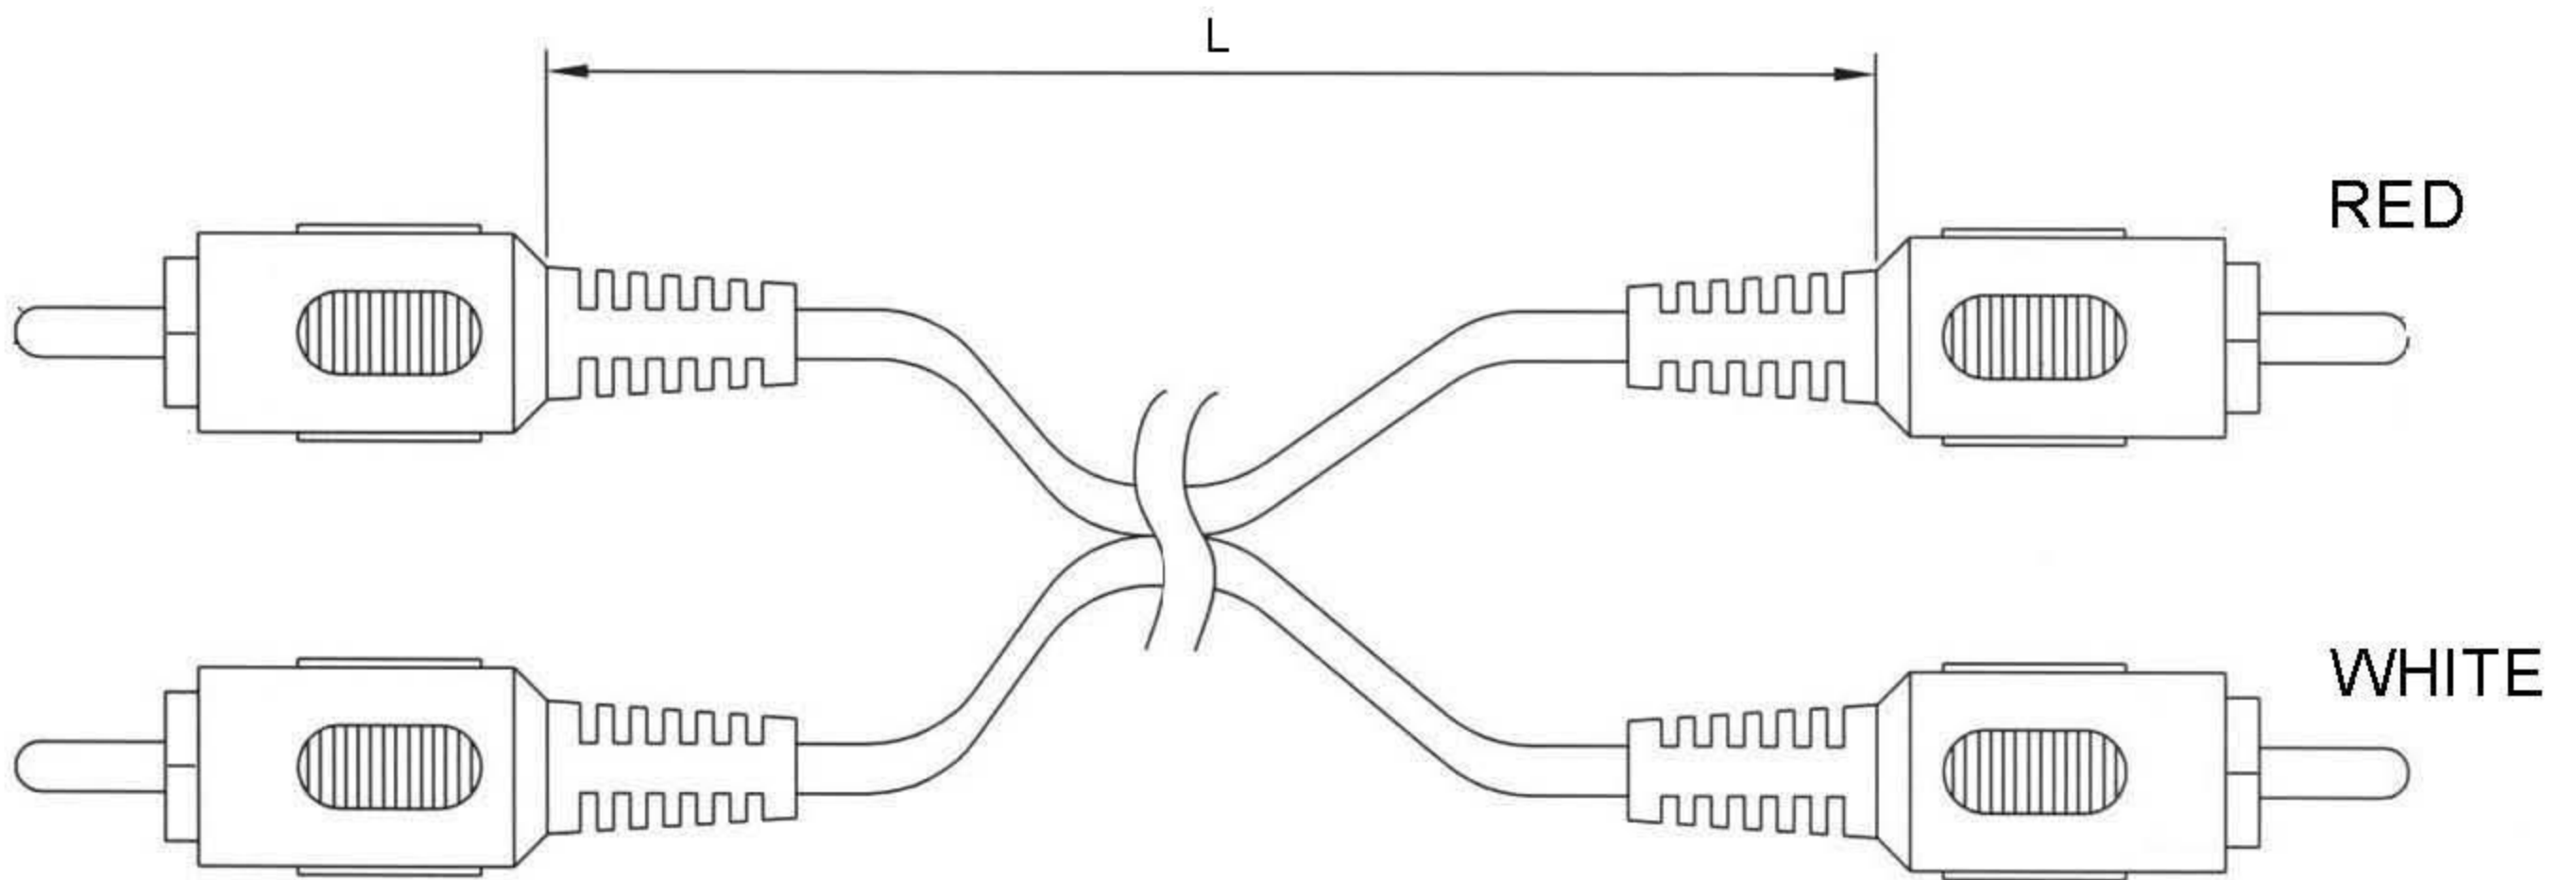

Datenblatt - Fiche technique - Data sheet

11.99.4338

VALUE Cinch-Verbindungskabel duplex ST/ST, 10m

VALUE Câble RCA M/M, duplex, 10m

VALUE Cinch Cable, duplex M - M, 10 m

2 RCA Plug

2 RCA Plug

ITEM	LENGTH
11.99.4333-25	2.5M
11.99.4336-20	5M
11.99.4338-15	10M

1	Spec:	7*0.12/28*0.10 Copper		
2	Connector:	2 RCA plug to 2 RCA plug		
3	Color:	Black		

Rotronic Co., Ltd.		DESCRIPTION	2RCA M TO 2RCA M		
DRAW	song	PART.NO.		REV.	A
CHECK		DWG.NO.		DATE	2007.3.26
ISSUE		DATE	2007.3.26	SCALE	NONE
		SIZE	A4	UNIT	mm
				SHEET	1/1